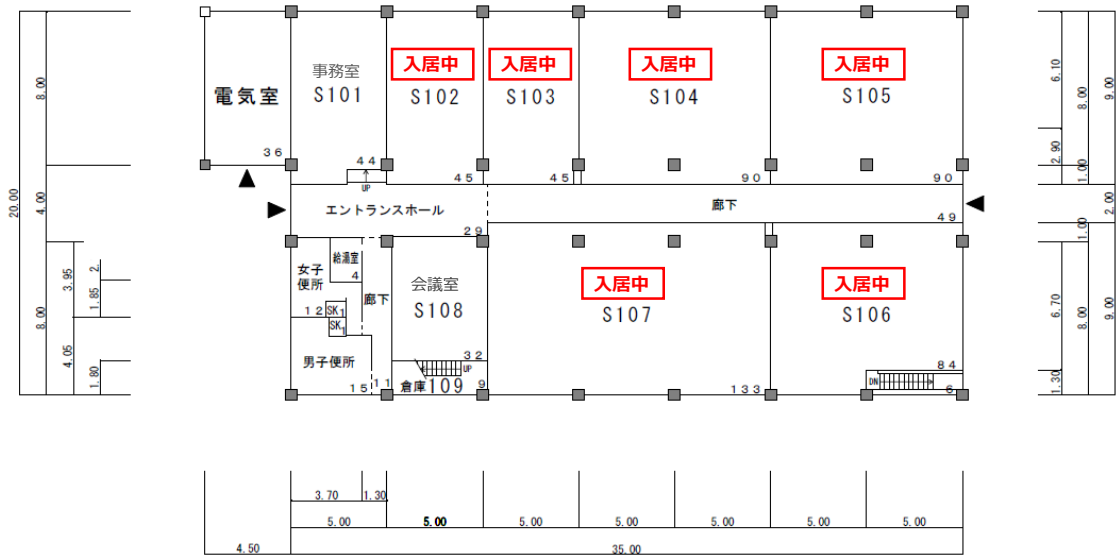

サイエンスパークセンター

1階 736㎡

知識集約型共同研究拠点 2

2階 475㎡

1階 475㎡