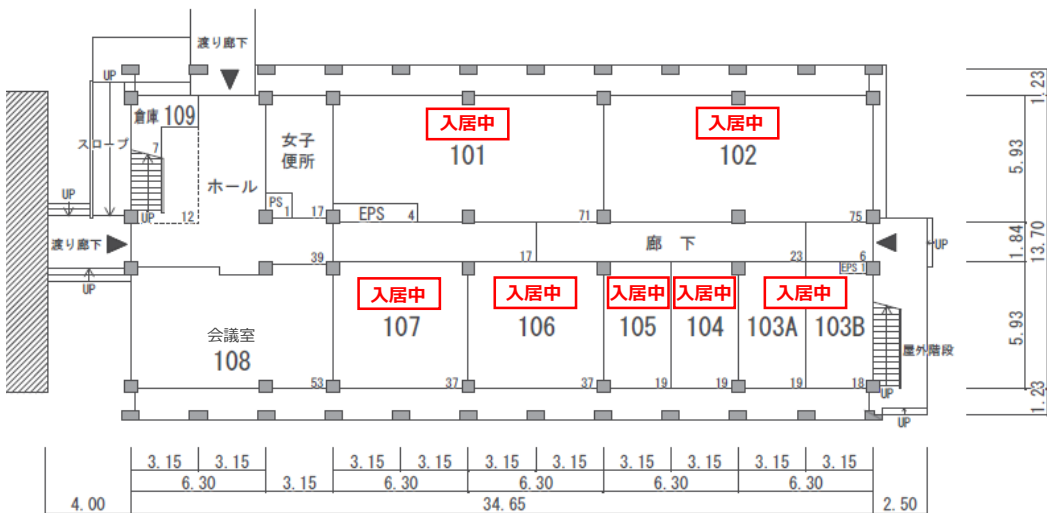

サイエンスパークセンター

1階 736㎡

知識集約型共同研究拠点 2

2階 475㎡

1階 475㎡