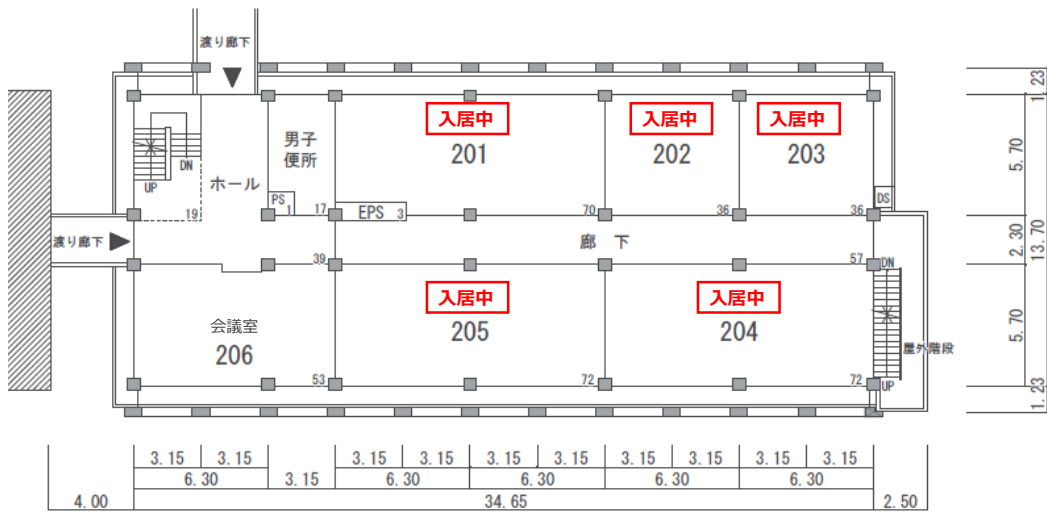

サイエンスパークセンター

1階 736㎡

知識集約型共同研究拠点 2

2階 475㎡

1階 475㎡